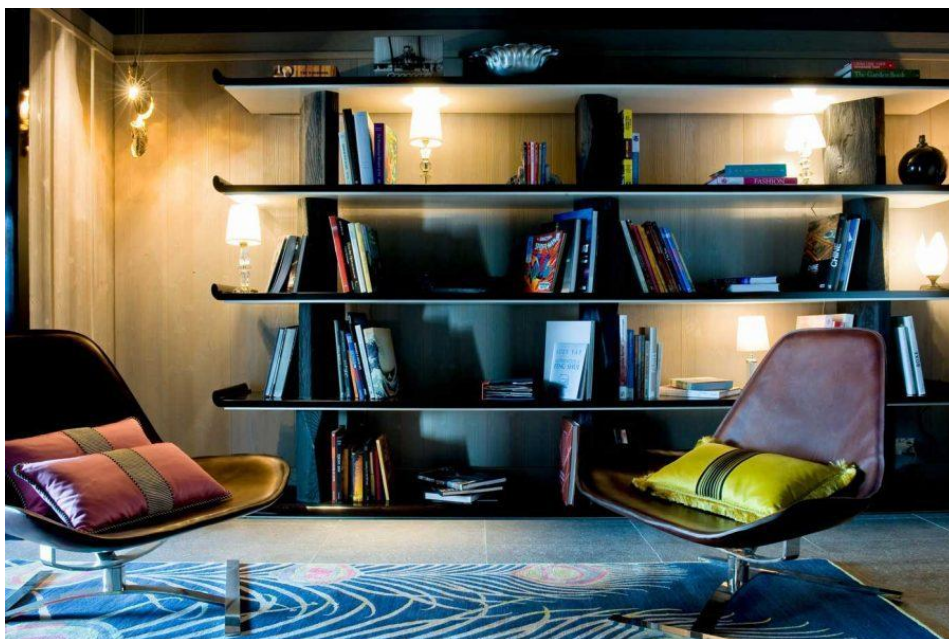

hoteletlodge.fr
Pays : France
Dynamisme : 5

[Visualiser l'article](#)