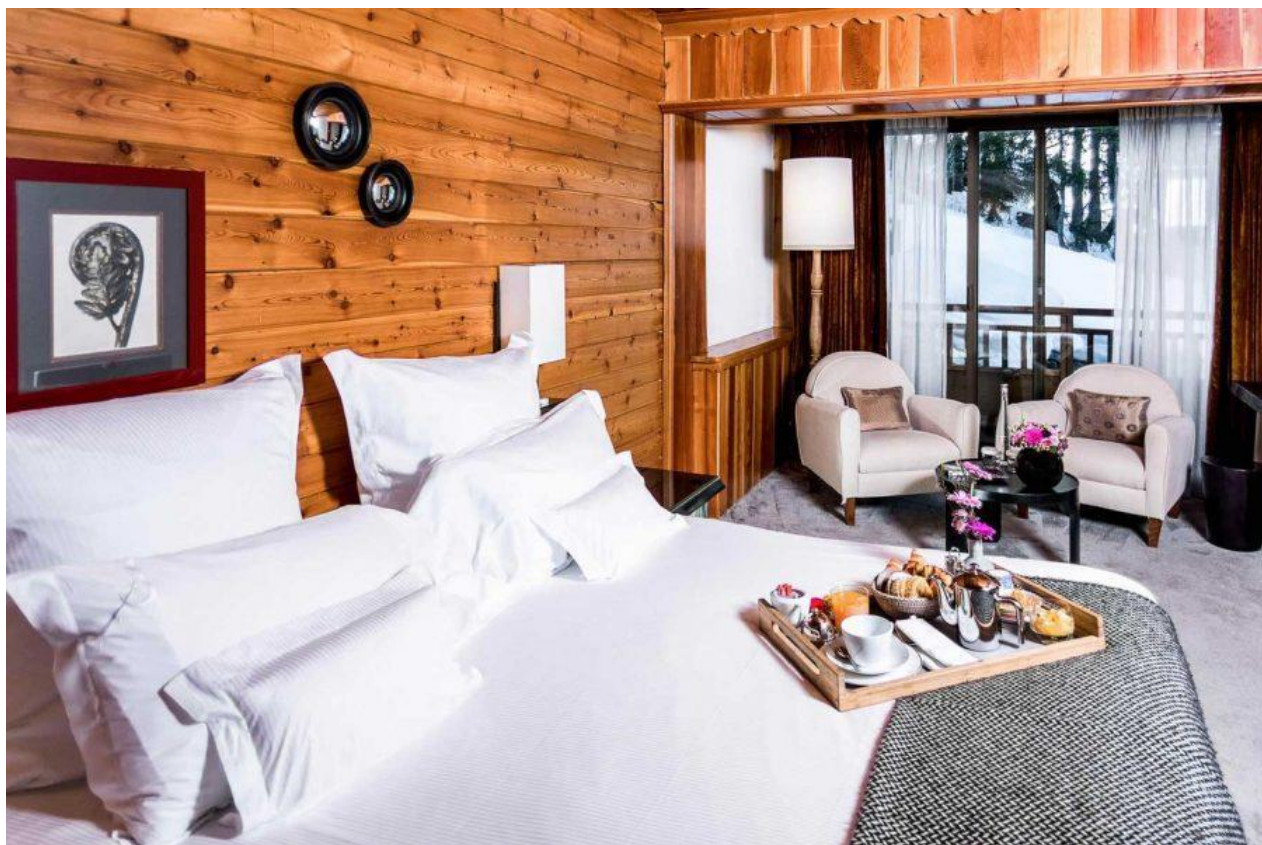

[Visualiser l'article](#)

hoteletlodge.fr
Pays : France
Dynamisme : 5

[Visualiser l'article](#)

Nichée dans la fameuse station de ski Courchevel 1850 sur la piste Dou du Midi , **La Sivolière** est un hôtel cinq étoiles, accueillant ses hôtes dans une atmosphère détendue, avec comme devise « être ici comme chez soi ».

Dans un cadre cosy et chaleureux à la décoration alpine, parementée de bois et de pierre avec un héritage savoyard conservé, la Directrice Générale, Florence Carcassonne a su marier avec élégance l'ambiance authentique d'un chalet au cadre luxueux et confortable d'un hôtel cinq étoiles. Les suites deluxe, prestige ou signature offrent des vues à l'écrin montagnoux, des paysages arborés et nappés de neige. Un charme alpestre qui inspire la convivialité.